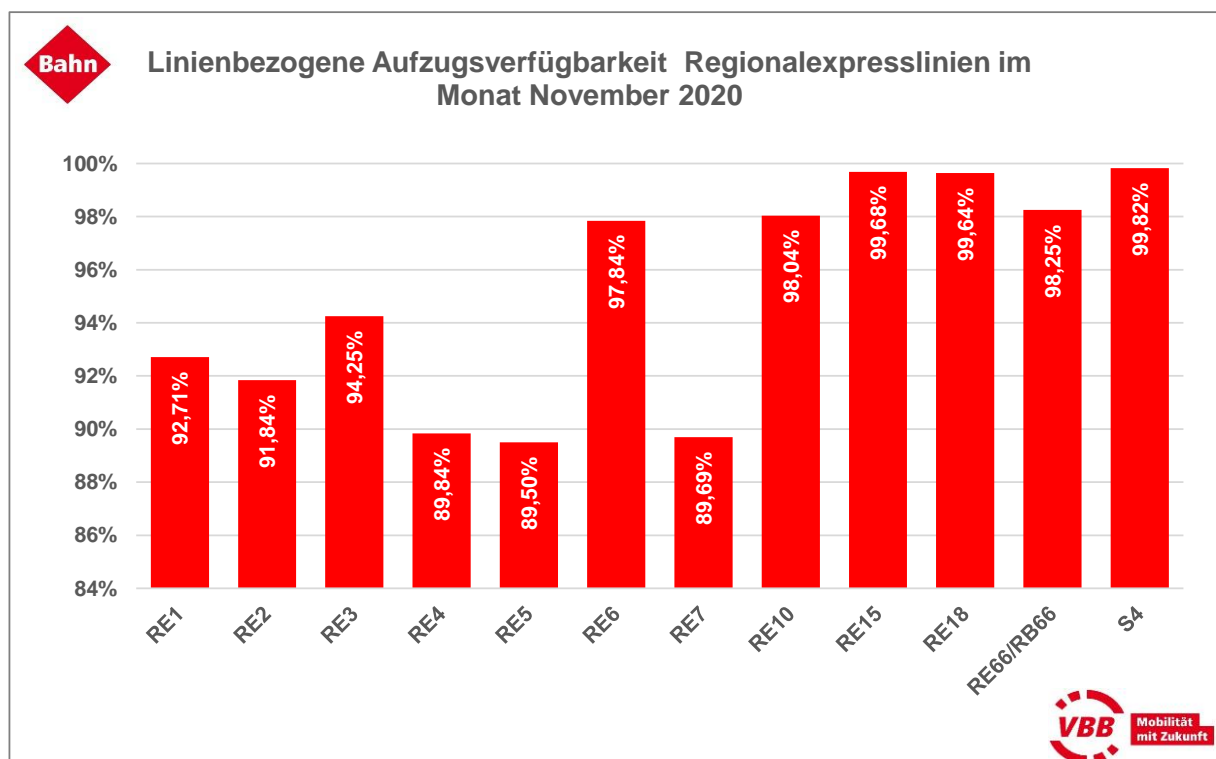

## Aufzugsverfügbarkeit je Linie

### S-Bahn Berlin GmbH und Regionalexpresslinien

Der VBB ordnet einen Aufzug dann einer Linie zu, wenn dieser benötigt wird, um von der Bahnhofsumgebung zur Bahnsteigkante der Linie zu gelangen. Diese Verfügbarkeit dieser Aufzüge je Linie ist im Folgenden angegeben.

# Linienbezogene Aufzugsverfügbarkeit