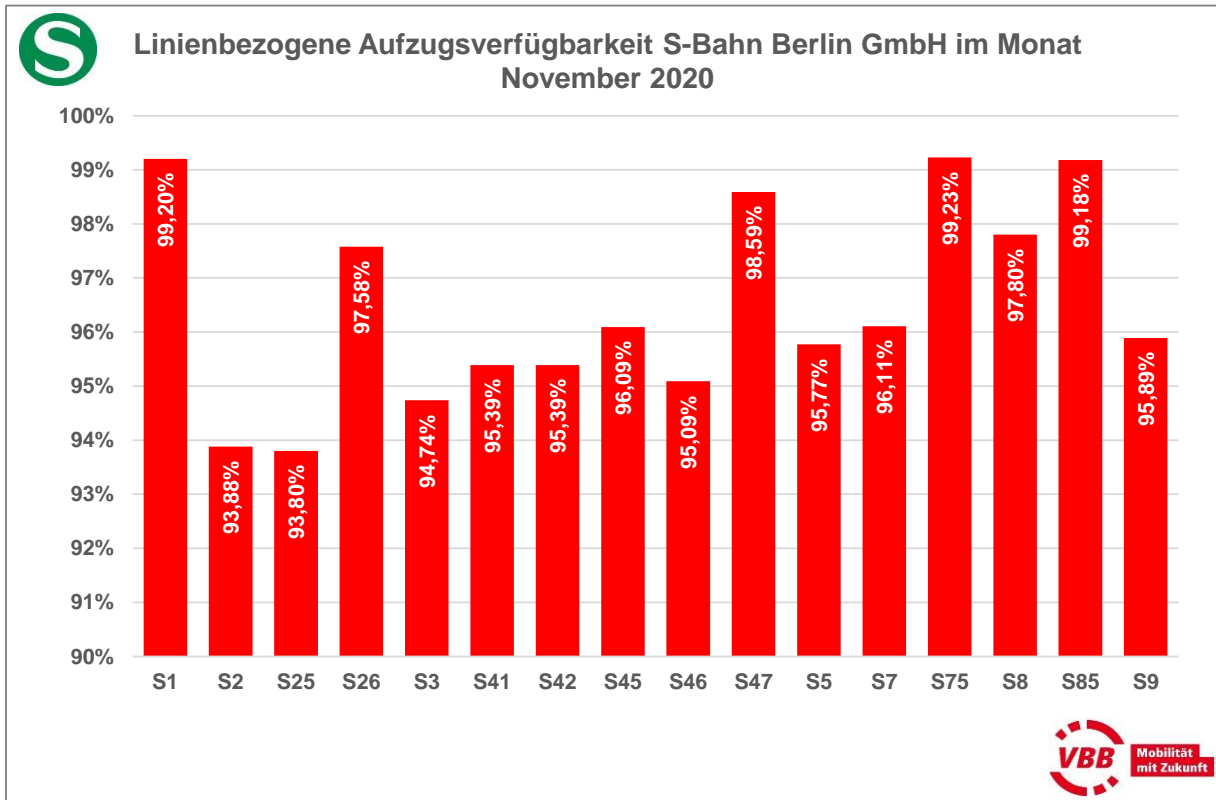

## Aufzugsverfügbarkeit je Linie

### S-Bahn Berlin GmbH und Regionalexpresslinien

Der VBB ordnet einen Aufzug dann einer Linie zu, wenn dieser benötigt wird, um von der Bahnhofsumgebung zur Bahnsteigkante der Linie zu gelangen. Diese Verfügbarkeit dieser Aufzüge je Linie ist im Folgenden angegeben.