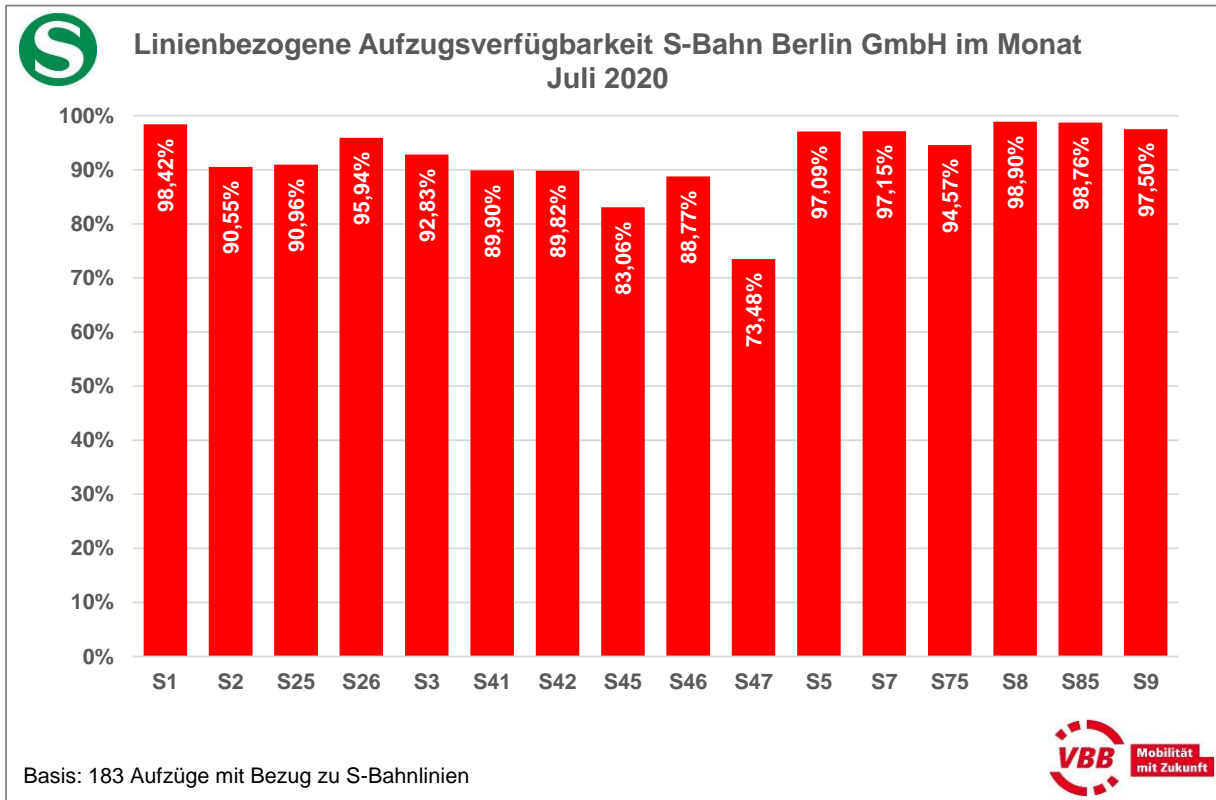

Aufzugsverfügbarkeit je Linie

S-Bahn Berlin GmbH und Regionalexpresslinien

Der VBB ordnet einen Aufzug dann einer Linie zu, wenn dieser benötigt wird, um von der Bahnhofsumgebung zur Bahnsteigkante der Linie zu gelangen. Diese Verfügbarkeit dieser Aufzüge je Linie ist im Folgenden angegeben.

Linienbezogene Aufzugsverfügbarkeit

Regionalbahnlagen

Der VBB ordnet einen Aufzug dann einer Linie zu, wenn dieser benötigt wird, um von der Bahnhofsumgebung zur Bahnsteigkante der Linie zu gelangen. Diese Verfügbarkeit dieser Aufzüge je Linie ist im Folgenden angegeben.