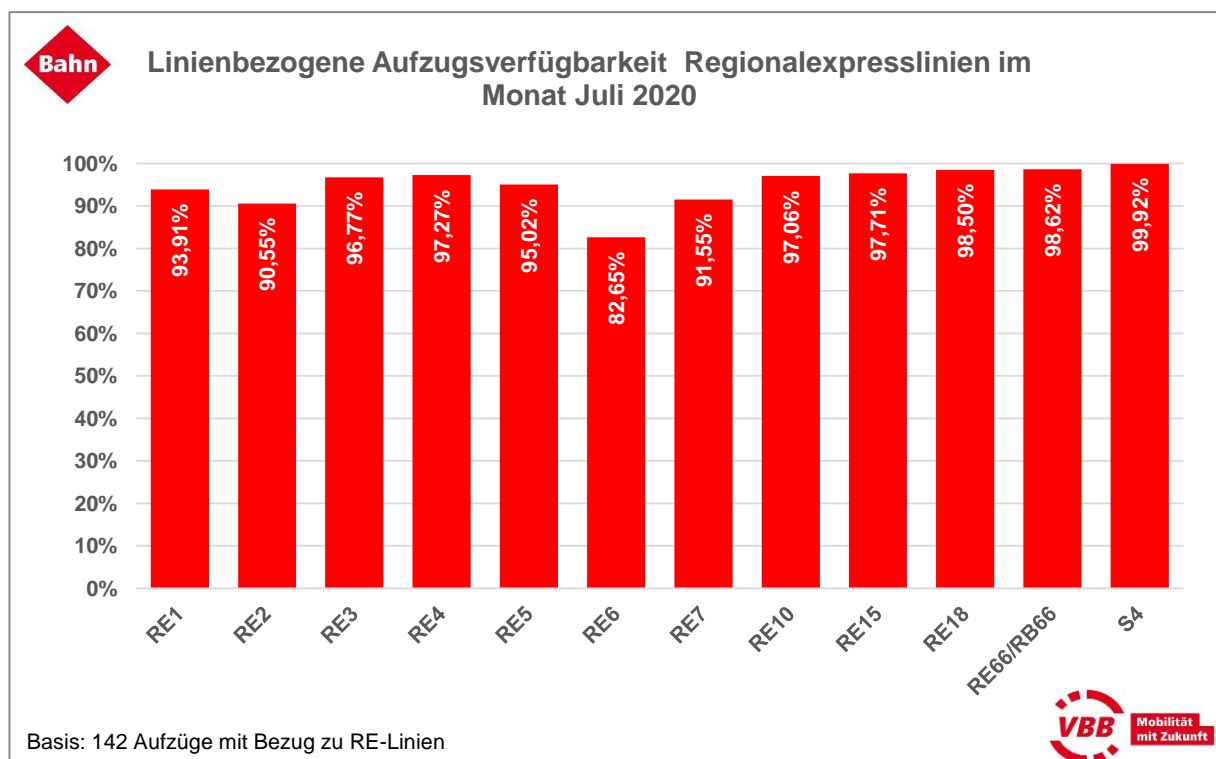

Aufzugsverfügbarkeit je Linie

S-Bahn Berlin GmbH und Regionalexpresslinien

Der VBB ordnet einen Aufzug dann einer Linie zu, wenn dieser benötigt wird, um von der Bahnhofsumgebung zur Bahnsteigkante der Linie zu gelangen. Diese Verfügbarkeit dieser Aufzüge je Linie ist im Folgenden angegeben.

Linienbezogene Aufzugsverfügbarkeit

Regionalbahnlagen

Der VBB ordnet einen Aufzug dann einer Linie zu, wenn dieser benötigt wird, um von der Bahnhofsumgebung zur Bahnsteigkante der Linie zu gelangen. Diese Verfügbarkeit dieser Aufzüge je Linie ist im Folgenden angegeben.