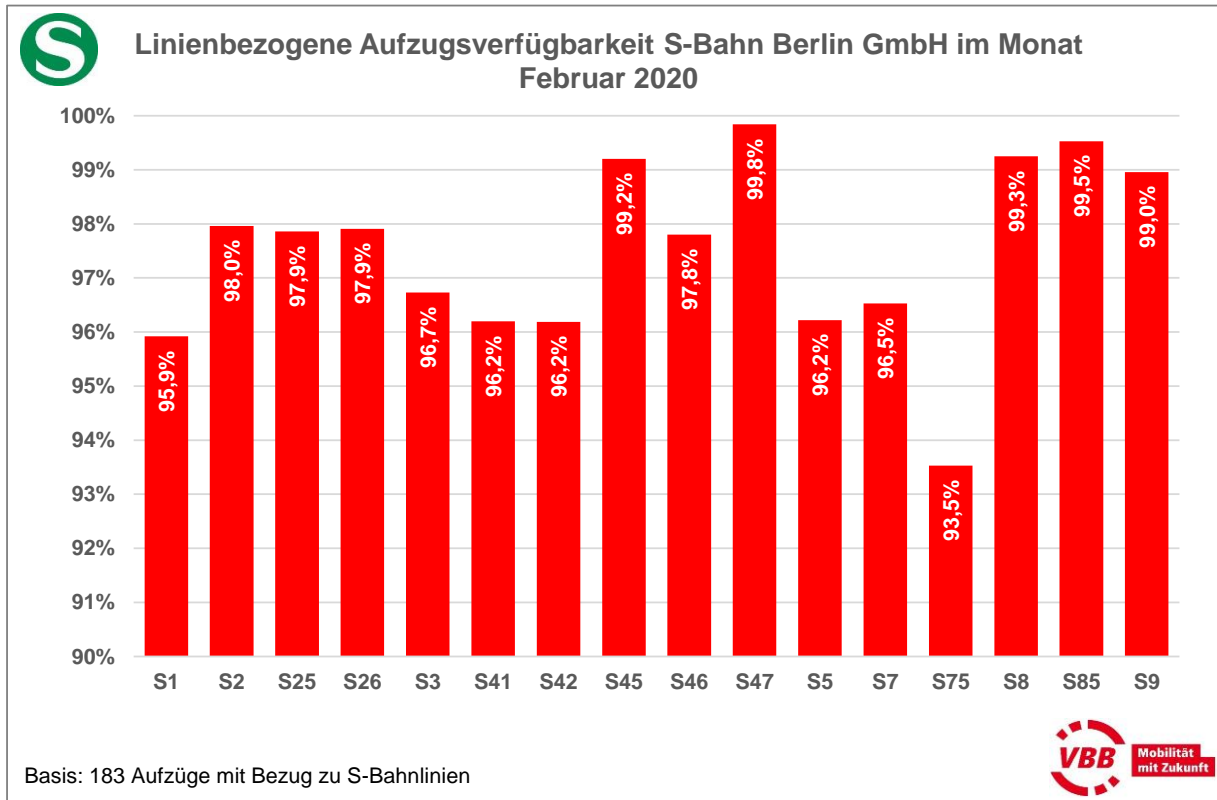

Aufzugsverfügbarkeit je Linie

S-Bahn Berlin GmbH und Regionalexpresslinien

Der VBB ordnet einen Aufzug dann einer Linie zu, wenn dieser benötigt wird, um von der Bahnhofsumgebung zur Bahnsteigkante der Linie zu gelangen. Diese Verfügbarkeit dieser Aufzüge je Linie ist im Folgenden angegeben.

Linienbezogene Aufzugsverfügbarkeit

Regionalbahnlagen

Der VBB ordnet einen Aufzug dann einer Linie zu, wenn dieser benötigt wird, um von der Bahnhofsumgebung zur Bahnsteigkante der Linie zu gelangen. Diese Verfügbarkeit dieser Aufzüge je Linie ist im Folgenden angegeben.