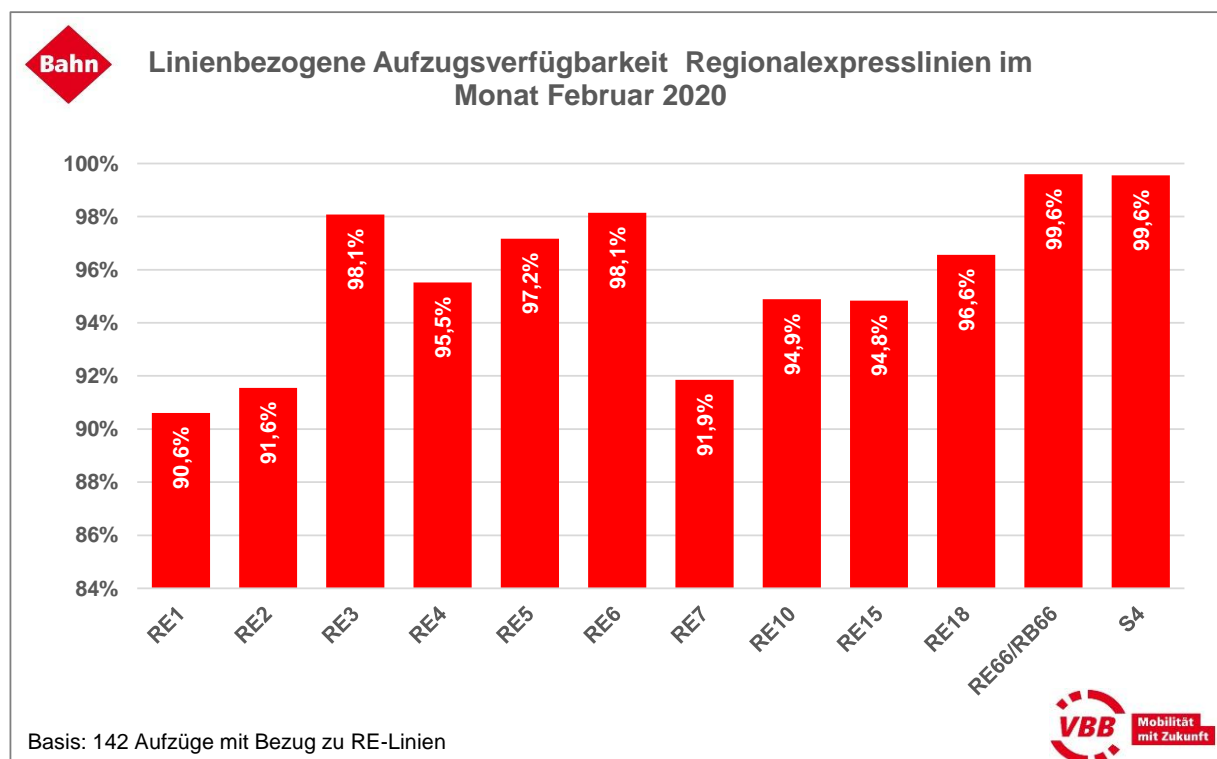

Aufzugsverfügbarkeit je Linie

S-Bahn Berlin GmbH und Regionalexpresslinien

Der VBB ordnet einen Aufzug dann einer Linie zu, wenn dieser benötigt wird, um von der Bahnhofsumgebung zur Bahnsteigkante der Linie zu gelangen. Diese Verfügbarkeit dieser Aufzüge je Linie ist im Folgenden angegeben.

Linienbezogene Aufzugsverfügbarkeit

Regionalbahnlagen

Der VBB ordnet einen Aufzug dann einer Linie zu, wenn dieser benötigt wird, um von der Bahnhofsumgebung zur Bahnsteigkante der Linie zu gelangen. Diese Verfügbarkeit dieser Aufzüge je Linie ist im Folgenden angegeben.