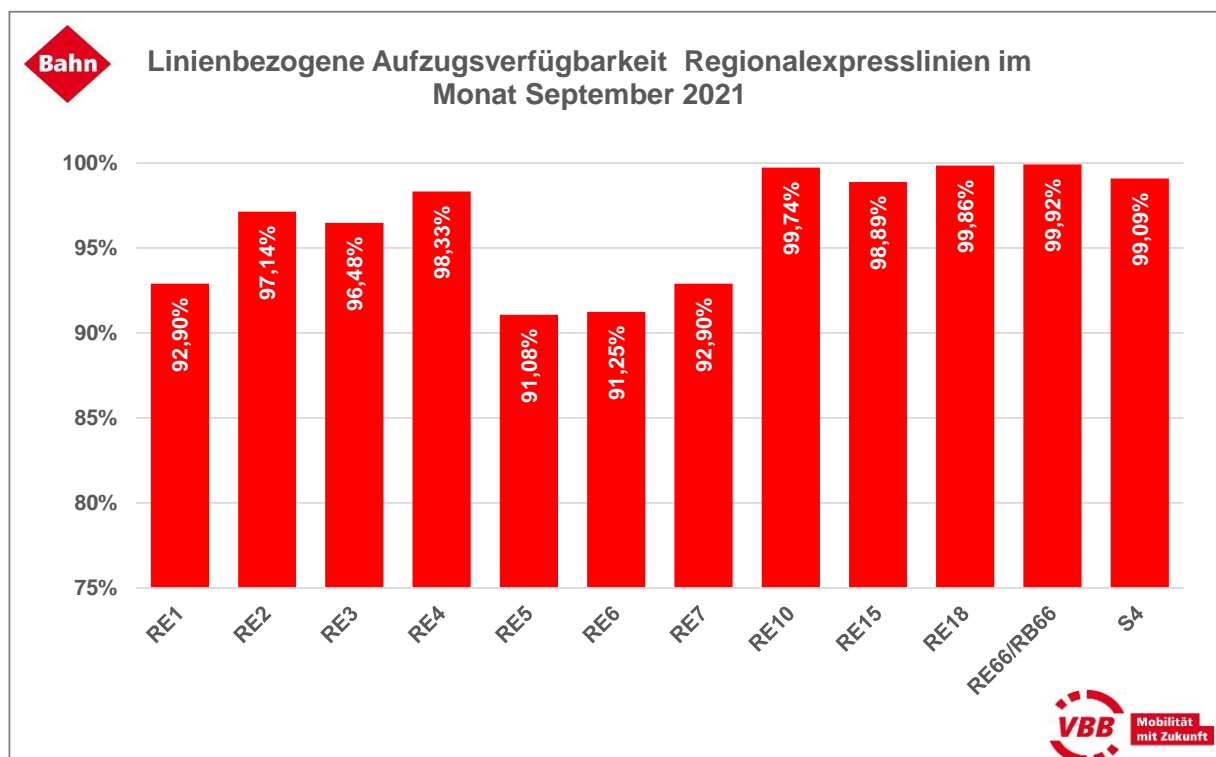

Aufzugsverfügbarkeit je Linie

S-Bahn Berlin GmbH und Regionalexpresslinien

Der VBB ordnet einen Aufzug dann einer Linie zu, wenn dieser benötigt wird, um von der Bahnhofsumgebung zur Bahnsteigkante der Linie zu gelangen. Diese Verfügbarkeit dieser Aufzüge je Linie ist im Folgenden angegeben.

Linienbezogene Aufzugsverfügbarkeit

Regionalbahnlinien

Der VBB ordnet einen Aufzug dann einer Linie zu, wenn dieser benötigt wird, um von der Bahnhofsumgebung zur Bahnsteigkante der Linie zu gelangen. Diese Verfügbarkeit dieser Aufzüge je Linie ist im Folgenden angegeben.