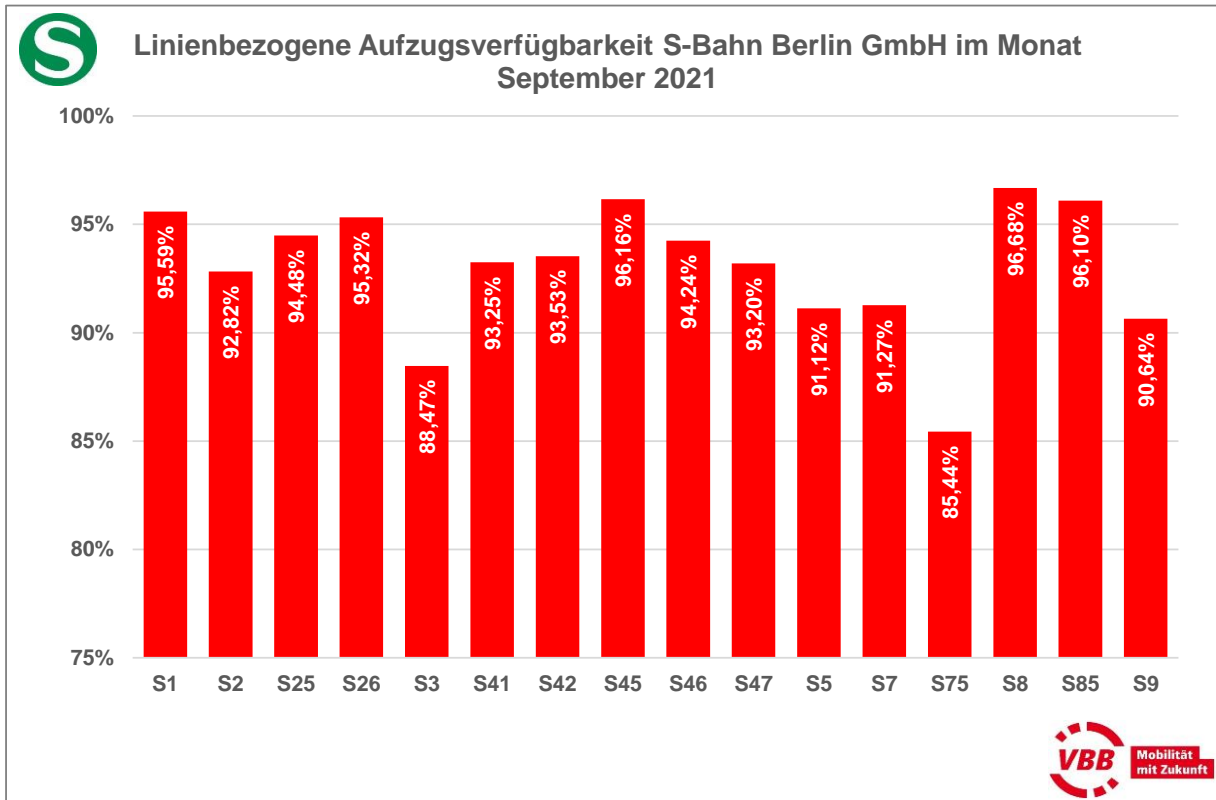

Aufzugsverfügbarkeit je Linie

S-Bahn Berlin GmbH und Regionalexpresslinien

Der VBB ordnet einen Aufzug dann einer Linie zu, wenn dieser benötigt wird, um von der Bahnhofsumgebung zur Bahnsteigkante der Linie zu gelangen. Diese Verfügbarkeit dieser Aufzüge je Linie ist im Folgenden angegeben.

Linienbezogene Aufzugsverfügbarkeit

Regionalbahnlinien

Der VBB ordnet einen Aufzug dann einer Linie zu, wenn dieser benötigt wird, um von der Bahnhofsumgebung zur Bahnsteigkante der Linie zu gelangen. Diese Verfügbarkeit dieser Aufzüge je Linie ist im Folgenden angegeben.