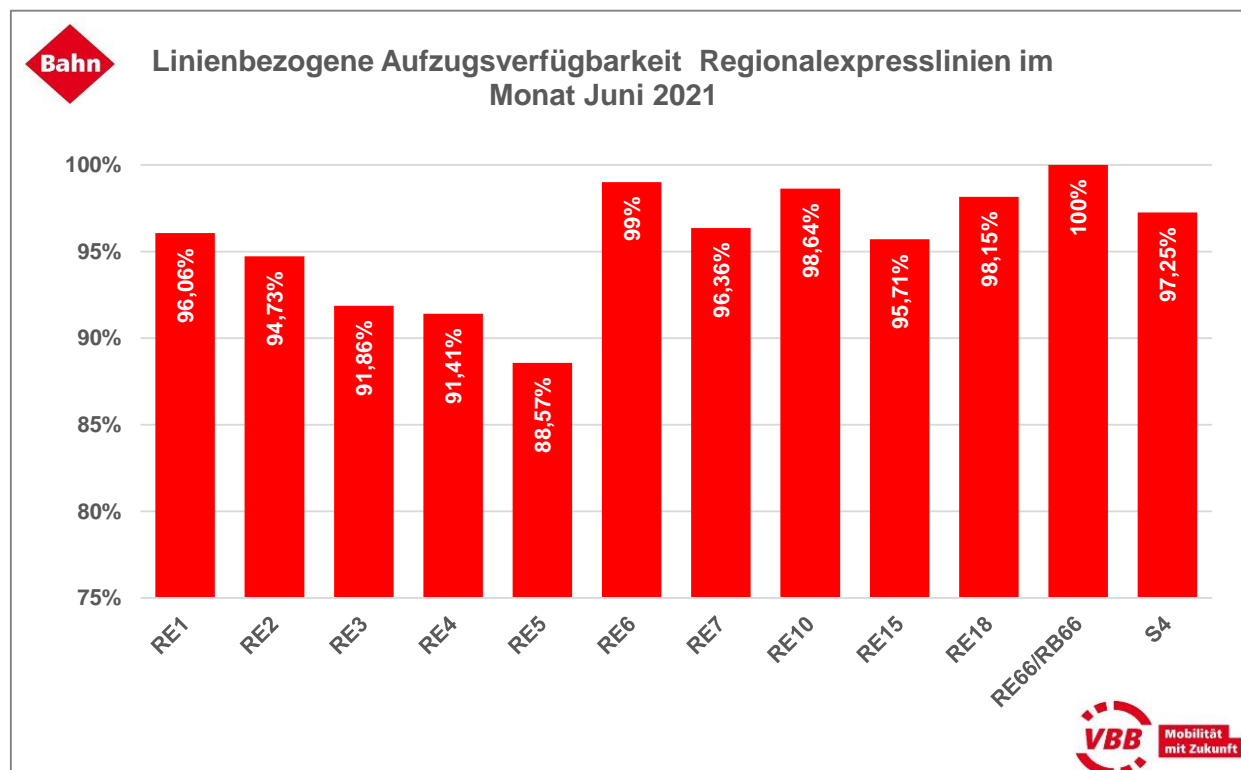

## Aufzugsverfügbarkeit je Linie

### S-Bahn Berlin GmbH und Regionalexpresslinien

Der VBB ordnet einen Aufzug dann einer Linie zu, wenn dieser benötigt wird, um von der Bahnhofsumgebung zur Bahnsteigkante der Linie zu gelangen. Diese Verfügbarkeit dieser Aufzüge je Linie ist im Folgenden angegeben.