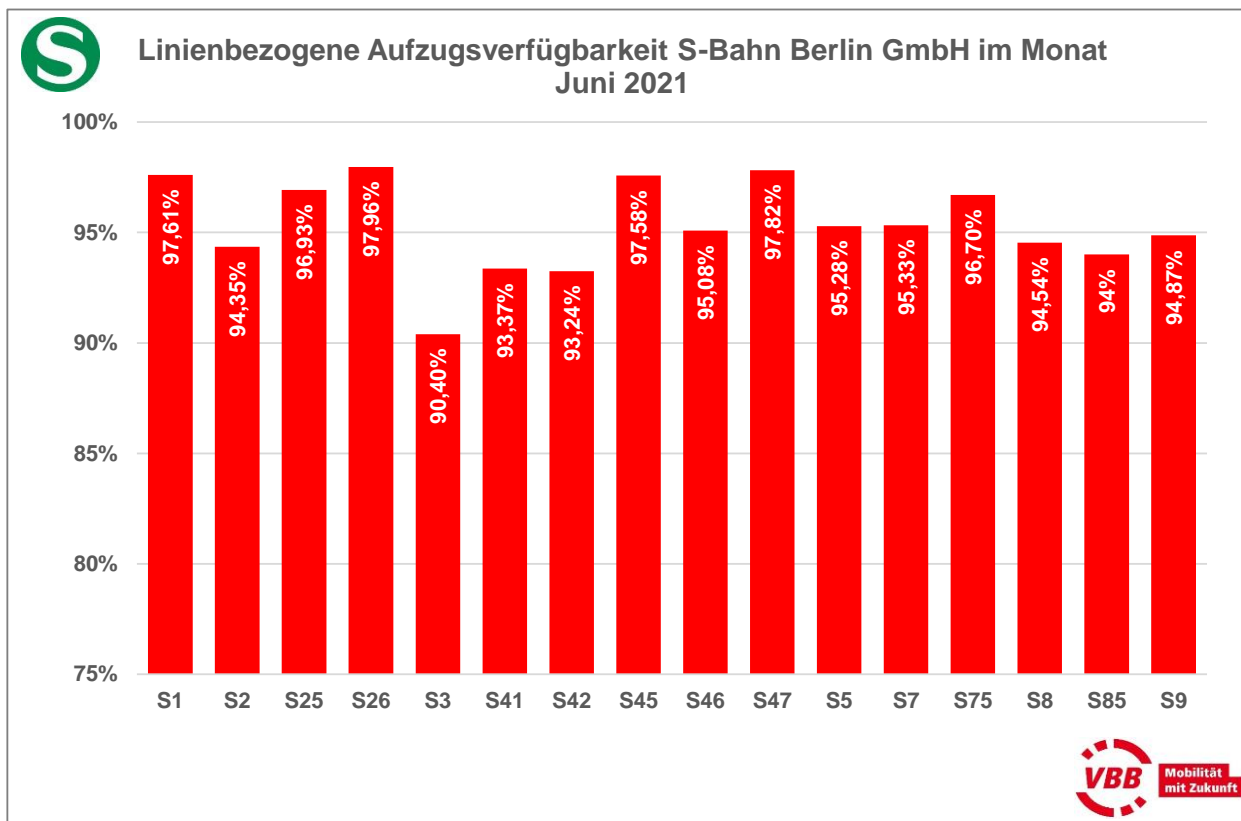

## Aufzugsverfügbarkeit je Linie

### S-Bahn Berlin GmbH und Regionalexpresslinien

Der VBB ordnet einen Aufzug dann einer Linie zu, wenn dieser benötigt wird, um von der Bahnhofsumgebung zur Bahnsteigkante der Linie zu gelangen. Diese Verfügbarkeit dieser Aufzüge je Linie ist im Folgenden angegeben.