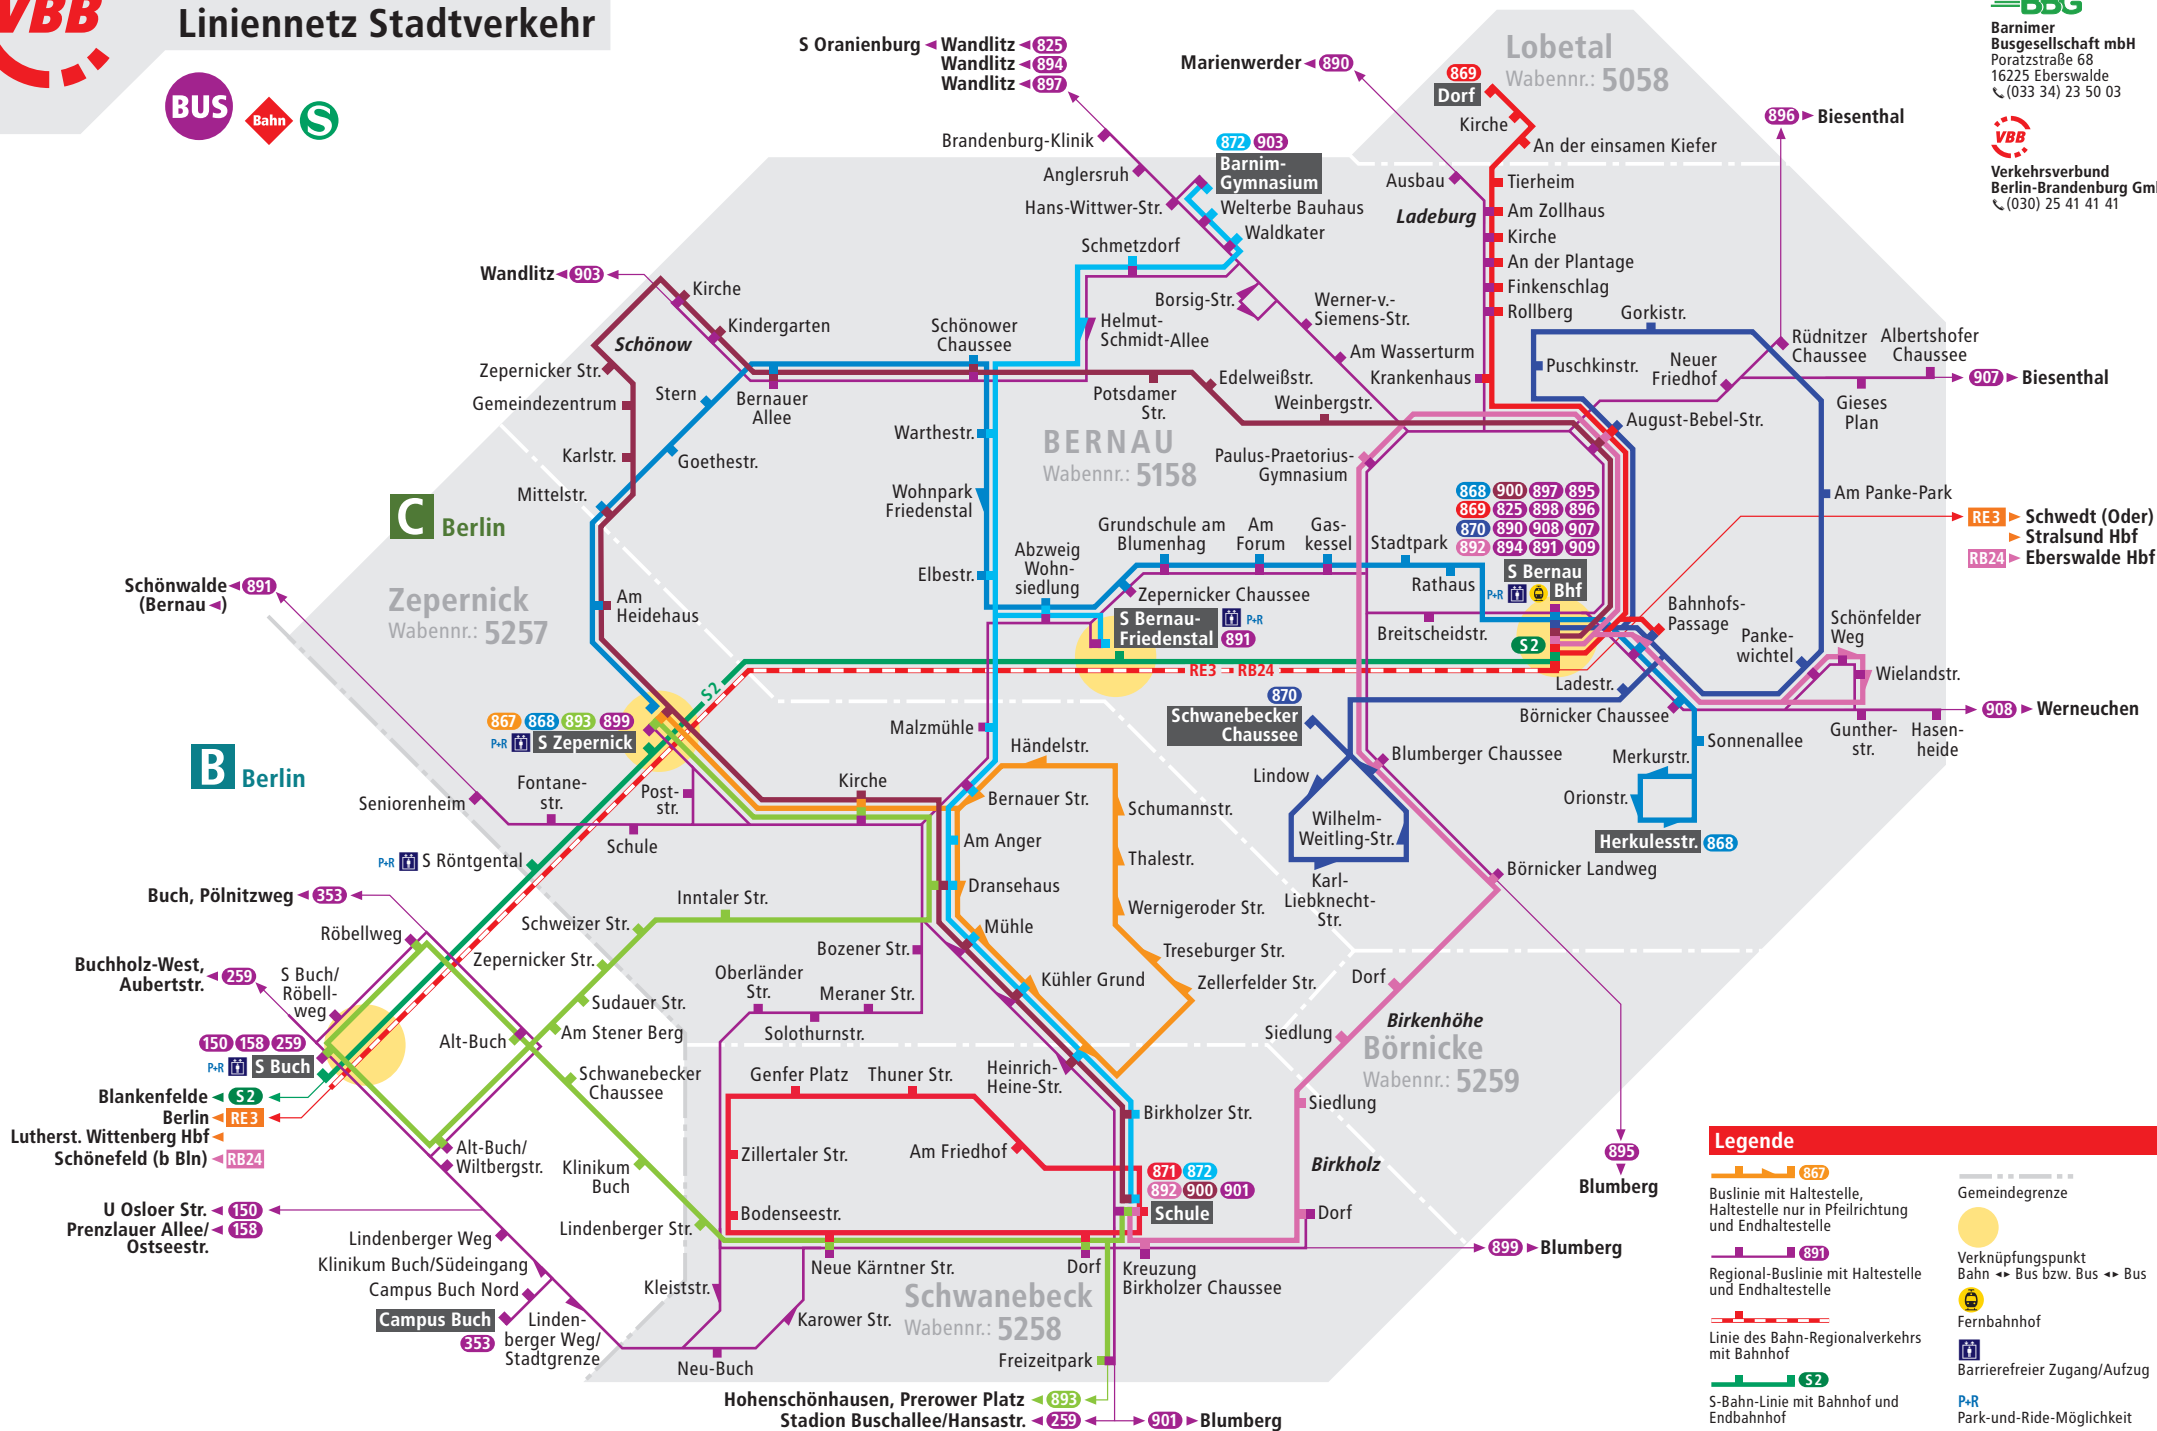

Bernau/Panketal

Linienetz Stadtverkehr

Information

Barnimer Busgesellschaft mbH
 Poratzstraße 68
 16225 Eberswalde
 ☎ (033 34) 23 50 03

Verkehrsverbund Berlin-Brandenburg GmbH
 ☎ (030) 25 41 41 41

Legende

- Buslinie mit Haltestelle, Haltestelle nur in Pfeilrichtung und Endhaltestelle
- Regional-Buslinie mit Haltestelle und Endhaltestelle
- Linie des Bahn-Regionalverkehrs mit Bahnhof
- S-Bahn-Linie mit Bahnhof und Endbahnhof
- Gemeindegrenze
- Verknüpfungspunkt Bahn ↔ Bus bzw. Bus ↔ Bus
- Fernbahnhof
- Barrierefreier Zugang/Aufzug
- Park- und Ride-Möglichkeit

Gültig ab: 10. Dezember 2023 - Redaktionsschluss: 28. November 2023
 Herausgeber: Verkehrsverbund Berlin-Brandenburg GmbH