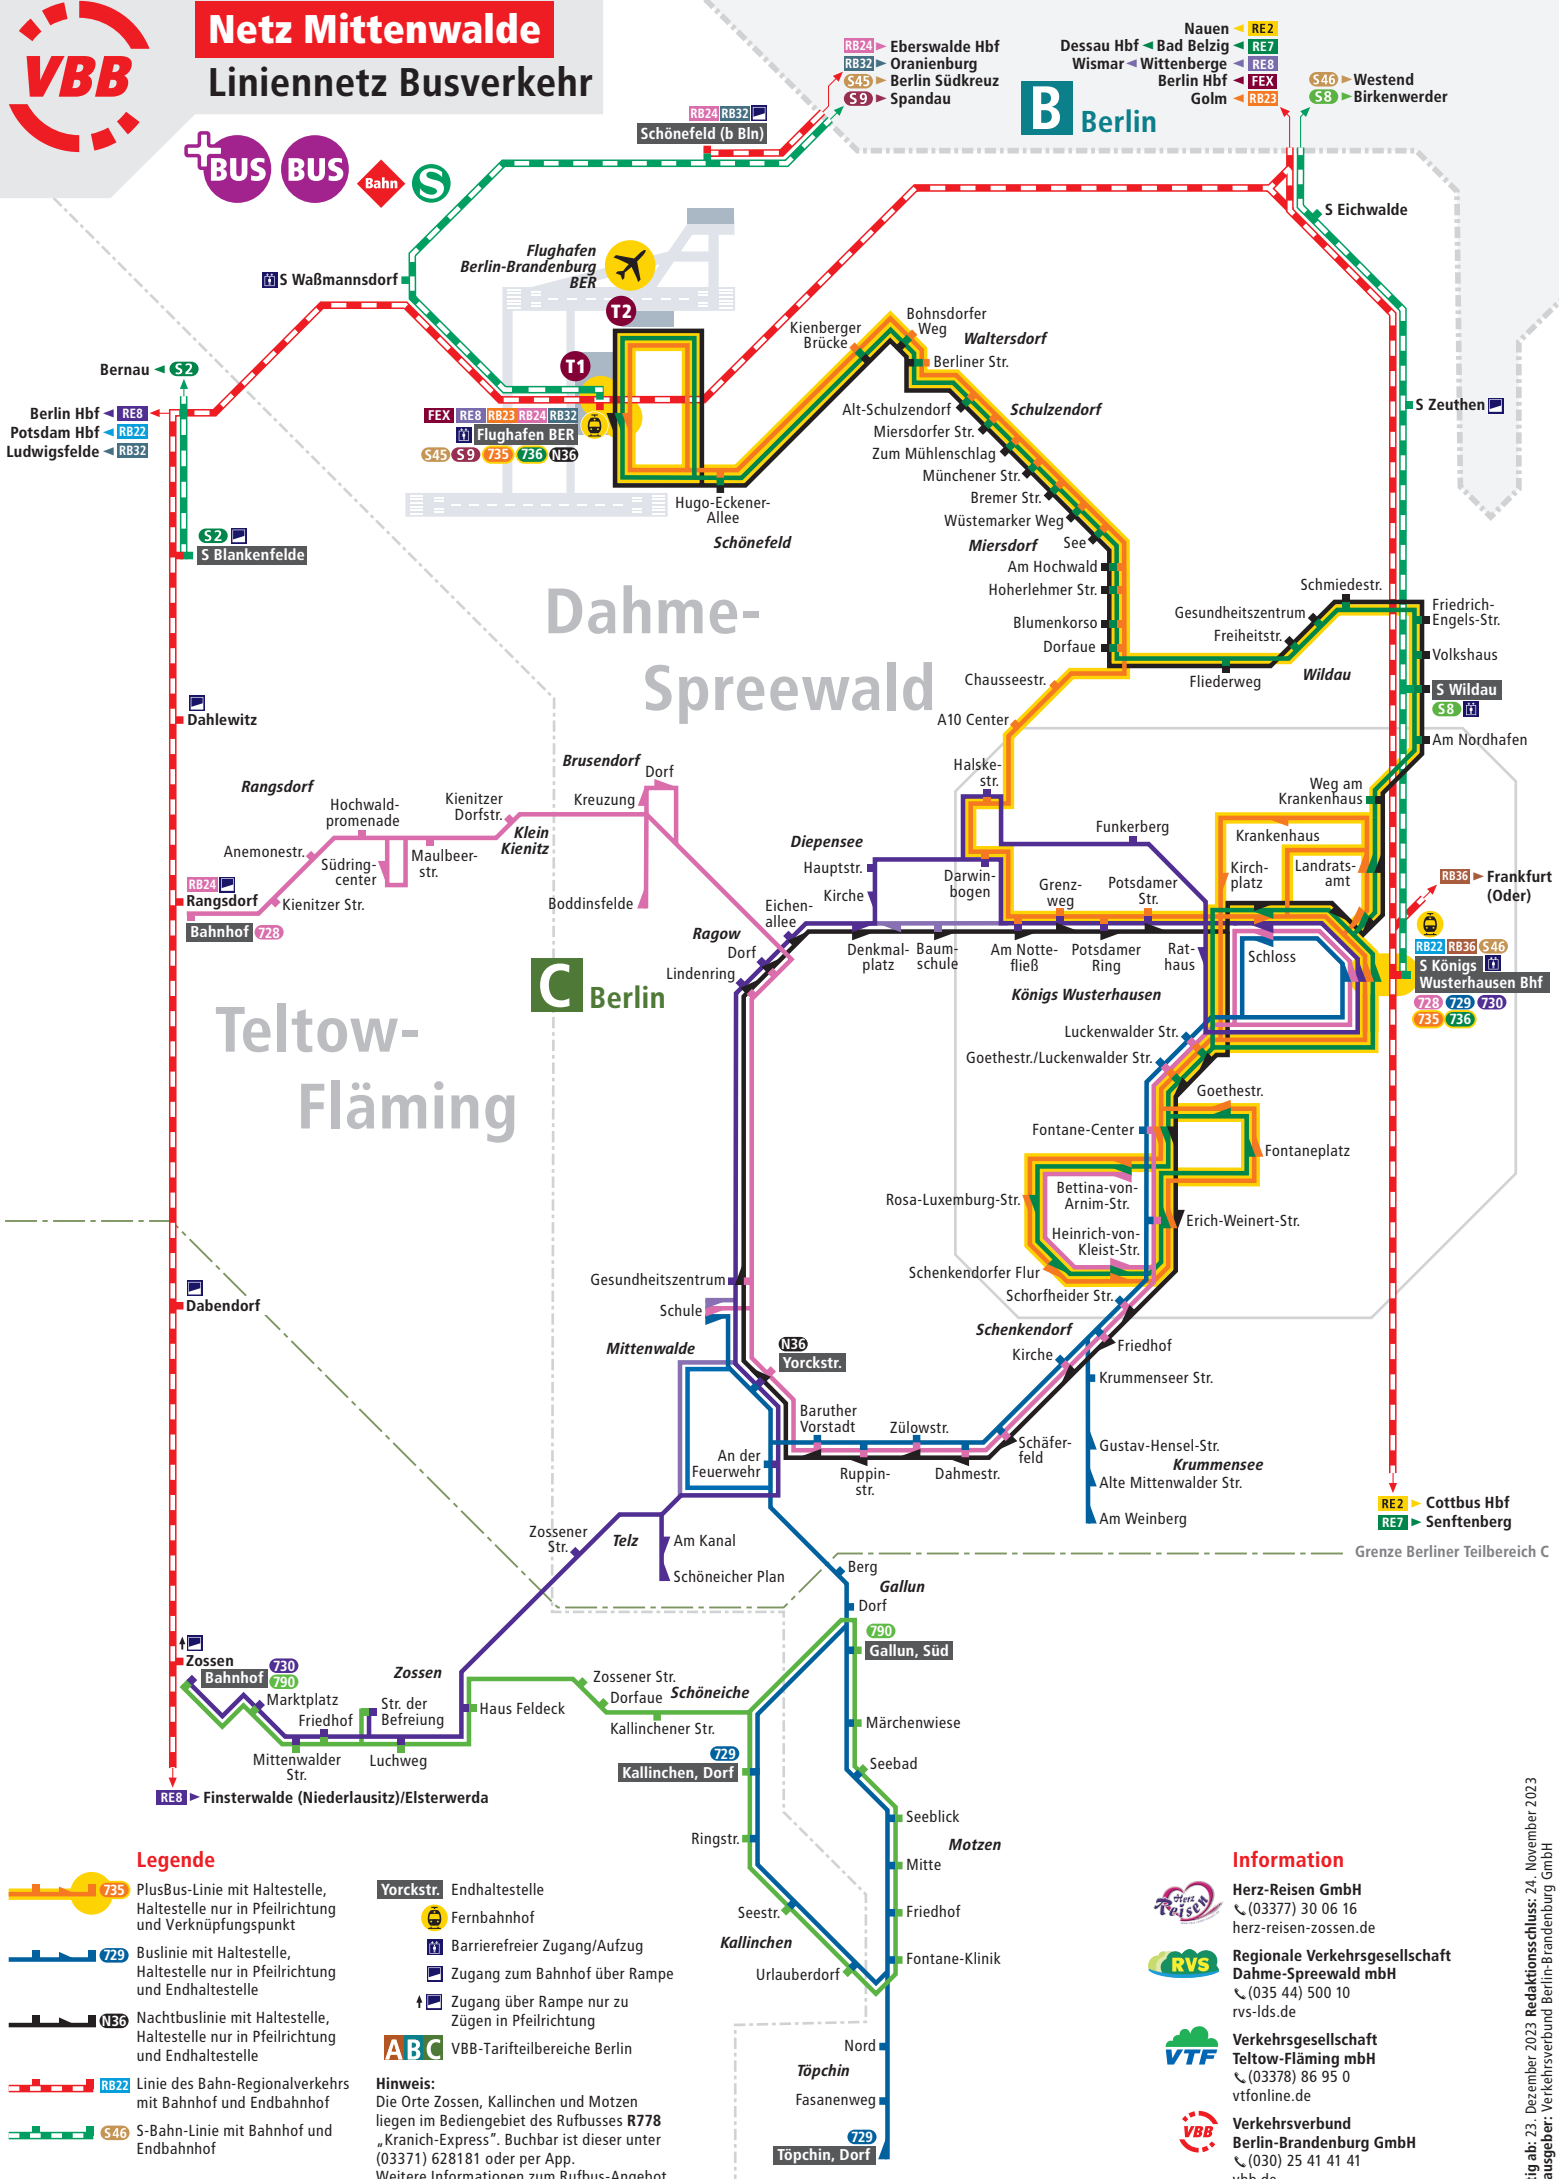

Netz Mittenwalde Liniennetz Busverkehr

- Legende**
- 735 PlusBus-Linie mit Haltestelle, Haltestelle nur in Pfeilrichtung und Verknüpfungspunkt
 - 729 Buslinie mit Haltestelle, Haltestelle nur in Pfeilrichtung und Endhaltestelle
 - N36 Nachtbuslinie mit Haltestelle, Haltestelle nur in Pfeilrichtung und Endhaltestelle
 - RB22 Linie des Bahn-Regionalverkehrs mit Bahnhof und Endbahnhof
 - S46 S-Bahn-Linie mit Bahnhof und Endbahnhof
 - Fernbahnhof
 - Barrierefreier Zugang/Aufzug
 - Zugang zum Bahnhof über Rampe
 - Zugang über Rampe nur zu Zügen in Pfeilrichtung
 - VBB-Tarifteilbereiche Berlin
- Hinweis:**
Die Orte Zossen, Kallinchen und Motzen liegen im Bediengebiet des Rufbusses R778 „Kranich-Express“. Buchbar ist dieser unter (03371) 628181 oder per App. Weitere Informationen zum Rufbus-Angebot finden Sie unter vbb.de/rufbus