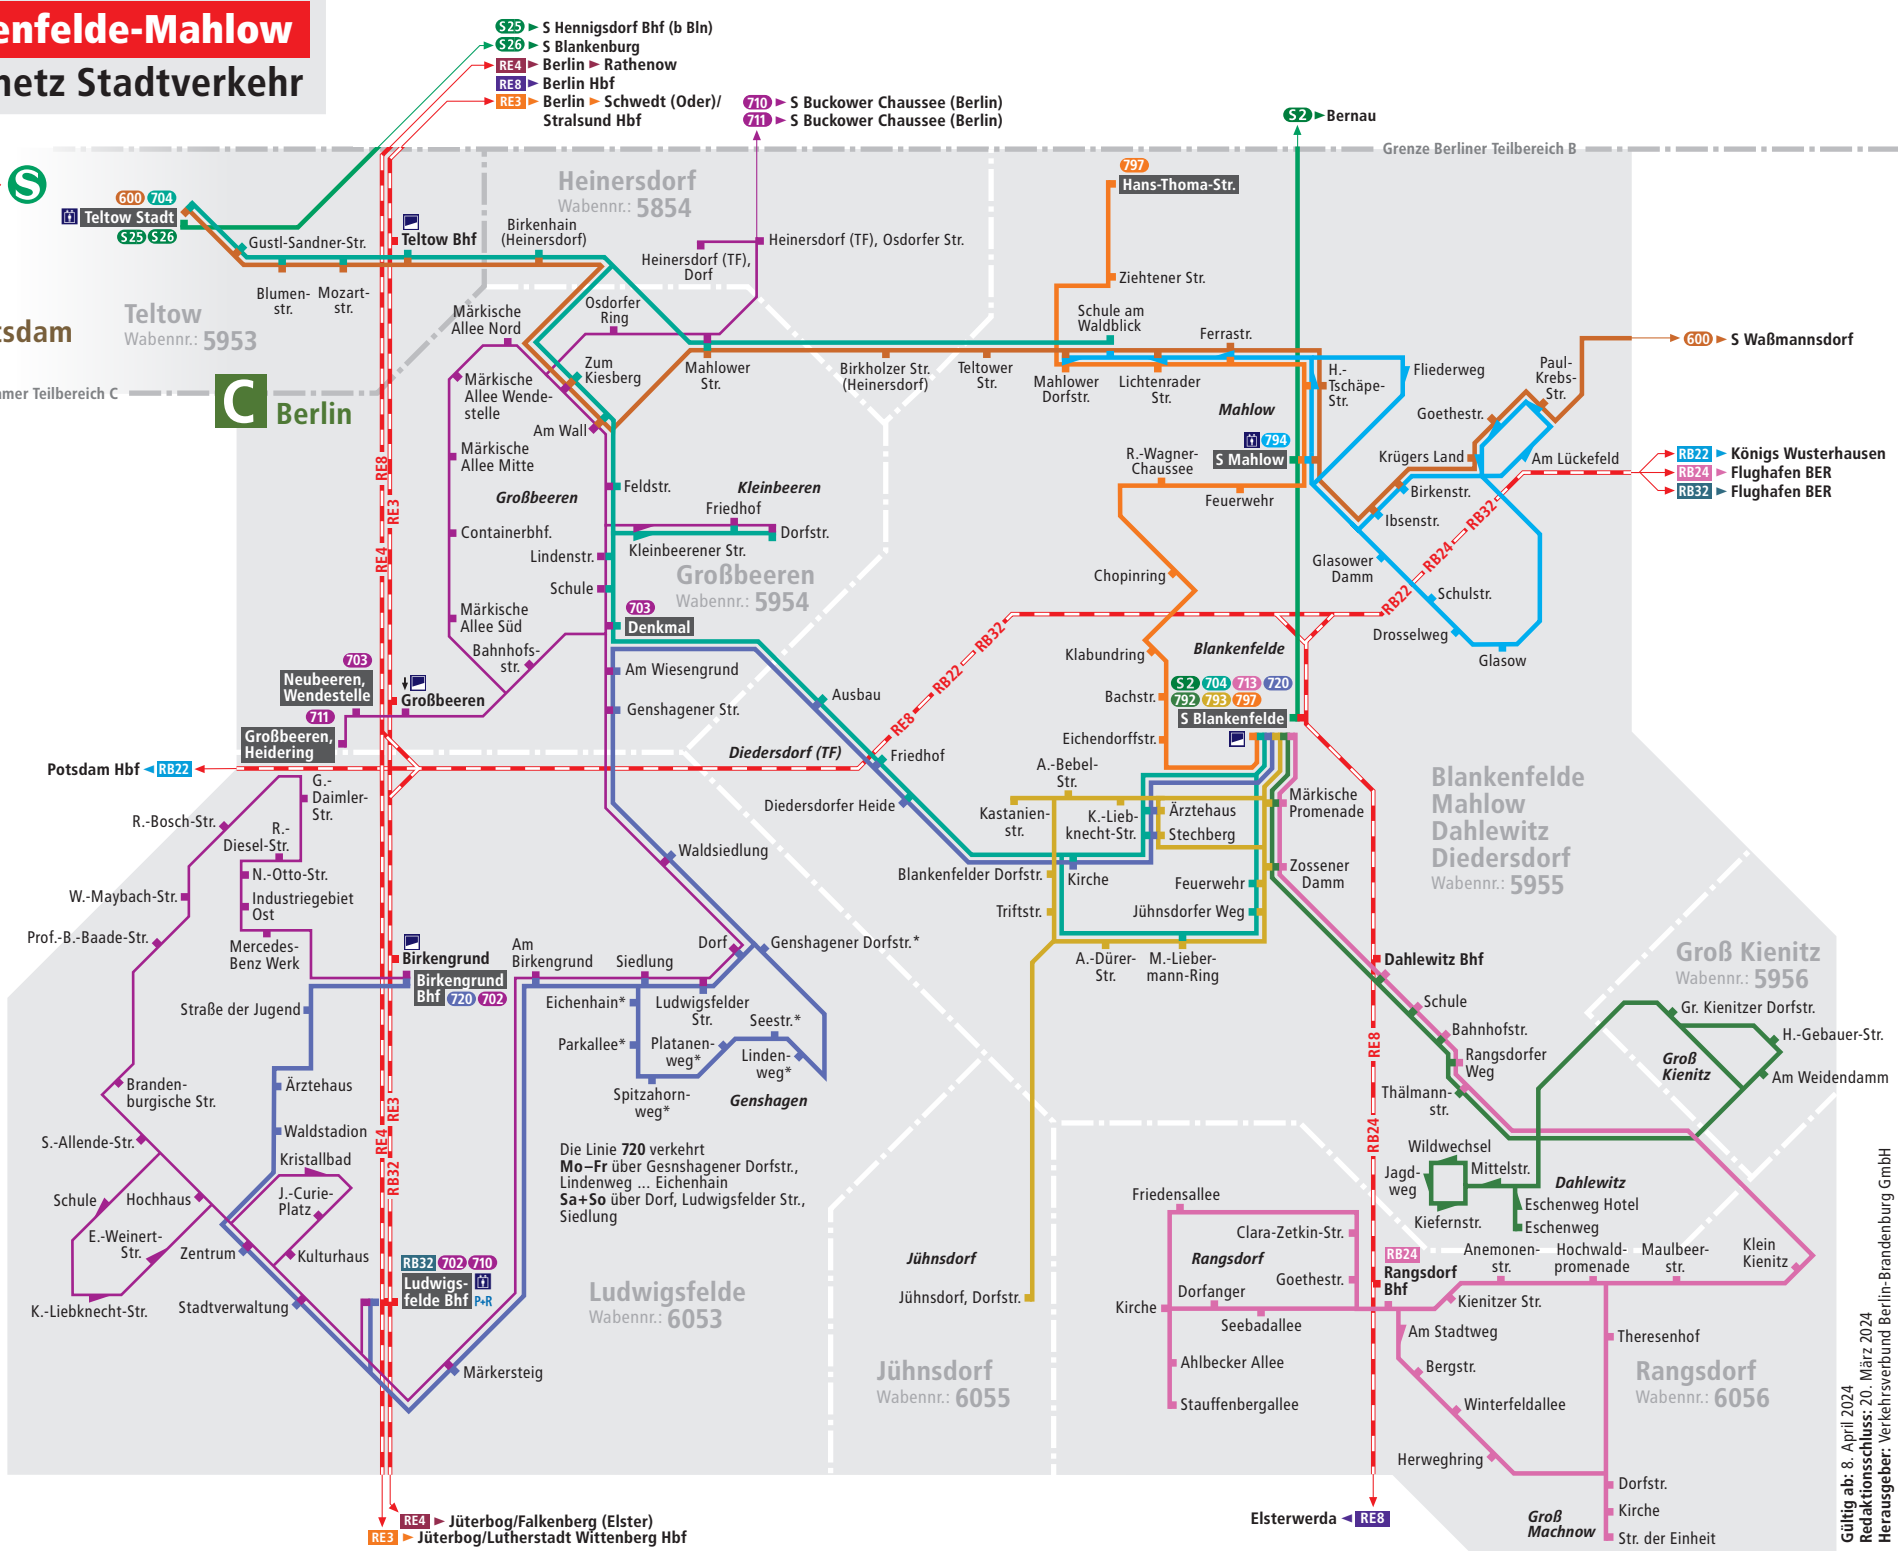

Blankenfelde-Mahlow Liniennetz Stadtverkehr

Legende

600
Buslinie mit Haltestelle, Haltestelle nur in Pfeilrichtung und Endhaltestelle

703
Regional-Buslinie mit Haltestelle, Haltestelle nur in Pfeilrichtung und Endhaltestelle

* Haltestelle wird nicht täglich bedient

RE3
Linie des Bahn-Regionalverkehrs mit Bahnhof und Endbahnhof

Barrierefreier Zugang/Aufzug

Zugang zum Bahnhof über Rampe

Zugang über Rampe nur zu Zügen in Pfeilrichtung

P+R **Park & Ride-Möglichkeit**

Information

VTF Verkehrsgesellschaft Teltow-Fläming mbH
Forststr. 16, 14943 Luckenwalde
☎ (033 71) 62 81-0

VBB Verkehrsverbund Berlin-Brandenburg GmbH
☎ (030) 25 41 41 41

RE4 → Jüterbog/Falkenberg (Elster)
RE3 → Jüterbog/Lutherstadt Wittenberg Hbf